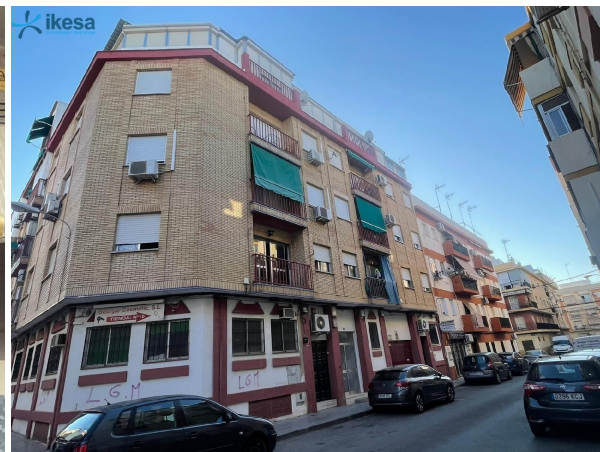

# SPANSKAHUS

<https://www.spanskahus.com/lagenhet/huelva-centro-21001/6299110/>

## lägenhet till salu Huelva Centro 21001, Metropolitana De Huelva

Lägenhet till salu in of nabij Huelva Centro 21001 in de Metropolitana De Huelva voor een bedrag van € 96.961 met een oppervlakte van 113 m2 met 3 kamers van makelaardij Ikesa .

### gegevens woning

Spanskahus id:	<b>6299110</b>
referentie:	<b>IKE-HU-W0103</b>
nabij of in:	<b>Huelva Centro 21001</b>
regio:	<b>Metropolitana De Huelva</b>
woningtype:	<b>lägenhet</b>
kamers:	<b>3</b>
opp. woning:	<b>113 m2</b>
opp. terrein:	<b>- m2</b>
prijs:	<b>€ 96.961</b>