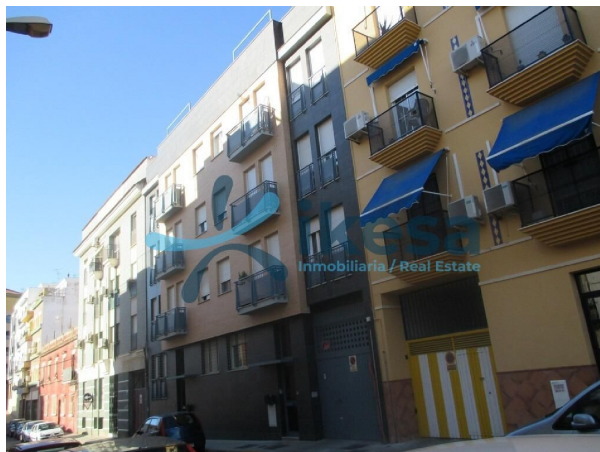

SPANSKAHUS

<https://www.spanskahus.com/lagenhet/huelva-centro-21001/6377931/>

lägenhet till salu Huelva Centro 21001, Metropolitana De Huelva

Lägenhet till salu in of nabij Huelva Centro 21001 in de Metropolitana De Huelva voor een bedrag van € 116.600 met een oppervlakte van 68 m2 met 2 kamers van makelaardij Ikesa .

gegevens woning

Spanskahus id: **6377931**
referentie: **HV16211896**
nabij of in: **Huelva Centro 21001**
regio: **Metropolitana De Huelva**
woningtype: **lägenhet**
kamers: **2**
opp. woning: **68 m2**
opp. terrein: **- m2**
prijs: **€ 116.600**