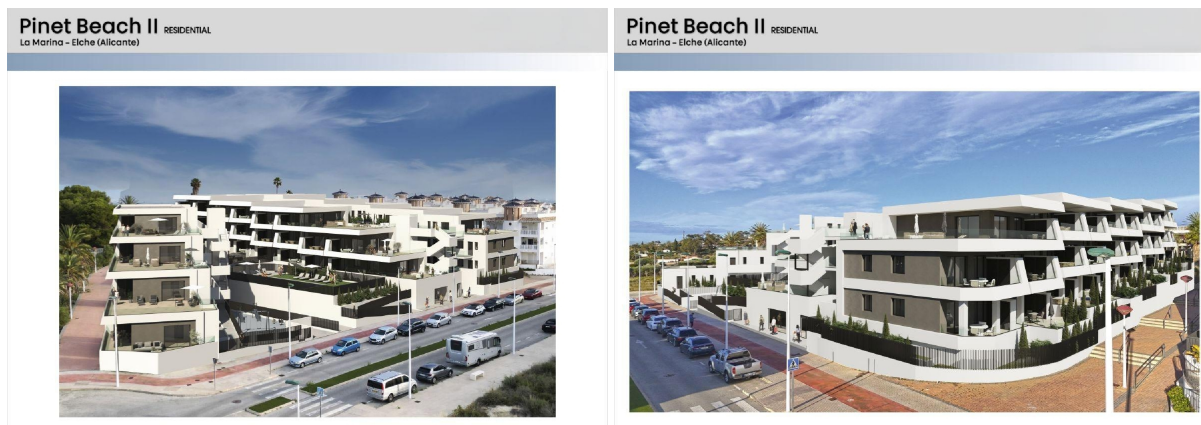

## lägenhet till salu La Marina, Baix Vinalopó

Upptäck Pinet Beach II, ett modernt bostadsprojekt i La Marina (Elche), perfekt beläget för dig som söker lugn och närhet till stranden. Här bor du granne med naturreservat, pinjeskog och de vackra sanddynerna vid Playa del Pinet.~Om bostäderna~Lägenheterna är ljusa och välplanerade med 2 sovrum och 2 badrum. Den öppna planlösningen mellan vardagsrum och kök är på ca 26 m2.~• Yta: Boytan ligger ofta på ca 71–72 m2, med en total byggyta på ca 78 m2.~• Varianter: Välj mellan markplan med privat trädgård (upp till 50 m2), mellanvåningar med terrass på ca 17 m2, eller takvåningar med stora öppna terrasser.~Faciliteter och läge~Området har gemensam pool och garage under jord. Med närhet till saltsjöarna i Santa Pola och endast 20 minuter från Alicante flygplats, är detta ett idealiskt semesterboende.~Kontakta oss för mer information.

### gegevens woning

Spanskahus **6341837**  
id:  
referentie: **N12-2442**  
nabij of in: **La Marina**  
regio: **Baix Vinalopó**  
woningtype: **lägenhet**  
kamers: **2**  
opp. woning: **78 m2**  
opp. terrein: **- m2**  
prijs: **€ 246.000**