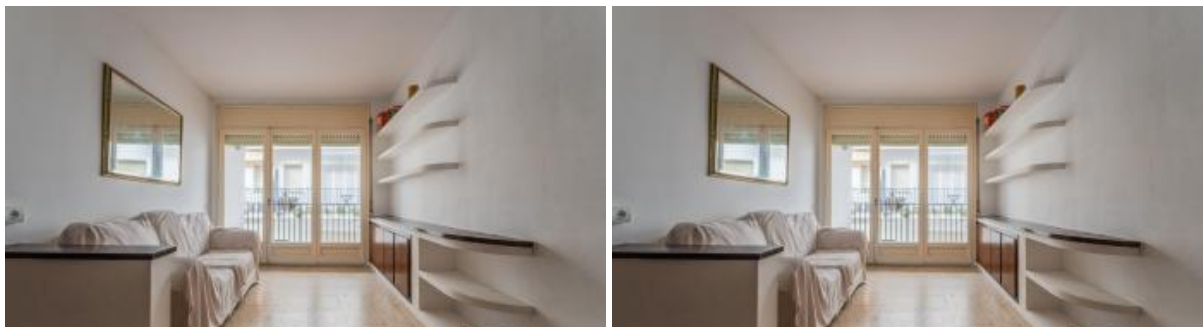

## lägenhet till salu Llafranc, Baix Empordà

Lägenhet till salu in of nabij Llafranc in de Baix Empordà voor een bedrag van € 320.000 met een oppervlakte van 65 m2 met 3 kamers en met een tuin of terrein van 65 m2 .