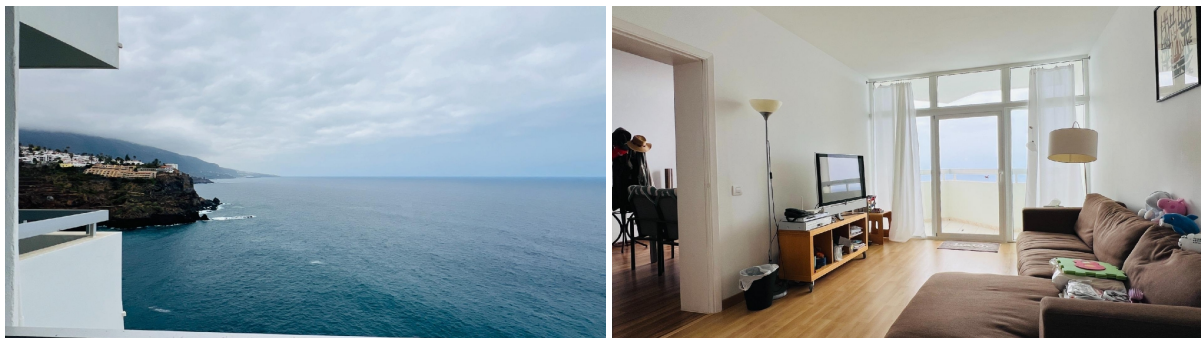

SPANSKAHUS

<https://www.spanskahus.com/lagenhet/puerto-de-la-cruz-35628/6297839/>

lägenhet till salu Puerto De La Cruz, Pájara

Lägenhet till salu in of nabij Puerto De La Cruz in de Pájara voor een bedrag van € 580.000 met een oppervlakte van 205 m2 met 5 kamers van makelaardij Terraconcept .