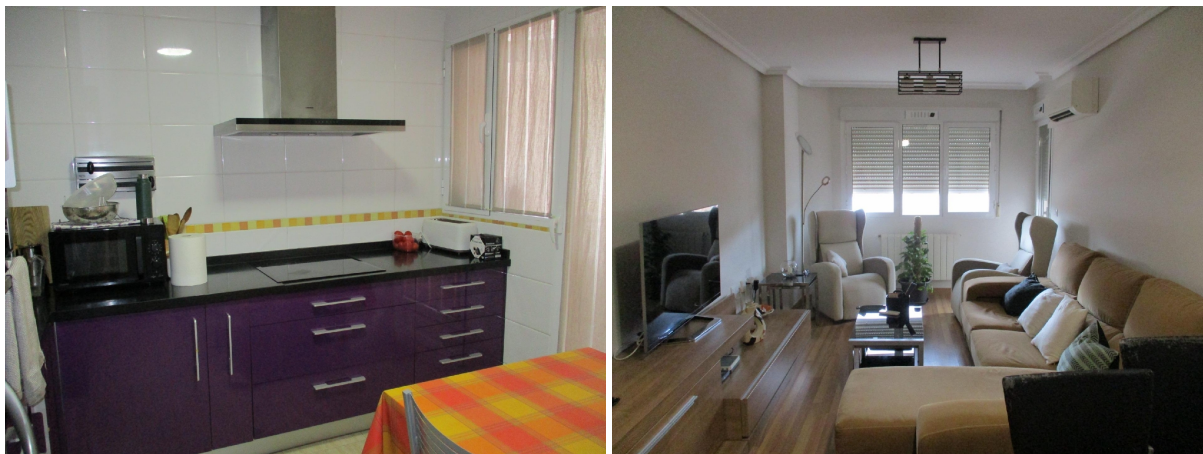

SPANSKAHUS

<https://www.spanskahus.com/lagenhet/puertollano-13500/6222161/>

lägenhet till salu Puertollano, Campo De Calatrava

Lägenhet till salu in of nabij Puertollano in de Campo De Calatrava voor een bedrag van € 83.000 met een oppervlakte van 109 m2 met 3 kamers van makelaardij Rj Inmobiliaria .