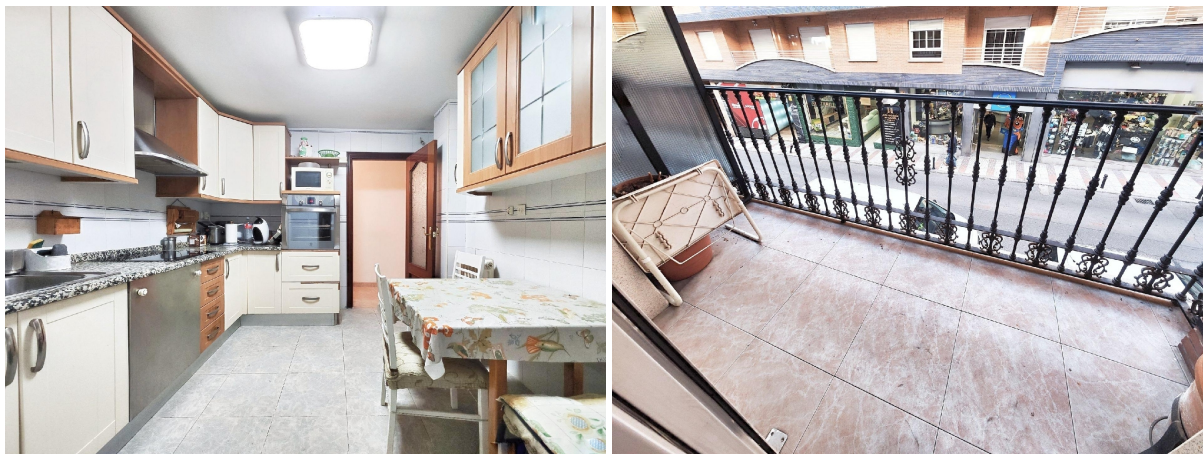

## lägenhet till salu Puertollano, Campo De Calatrava

Lägenhet till salu in of nabij Puertollano in de Campo De Calatrava voor een bedrag van € 120.000 met een oppervlakte van 133 m2 met 6 kamers van makelaardij Viada Inmobiliaria .