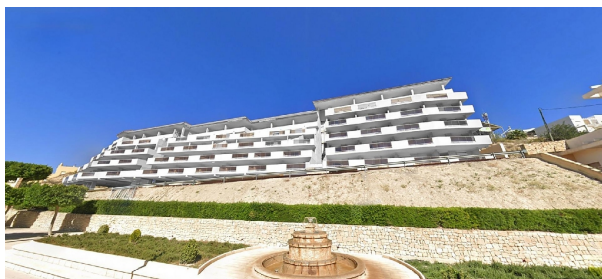

SPANSKAHUS

<https://www.spanskahus.com/lagenhet/relleu-03578/6329774/>

lägenhet till salu Relleu, Marina Baixa

NYBYGGDA BOSTÄDER I RELLEU~~Nybyggda bostäder i Relleu är den perfekta platsen för dem som vill ha ett kvalitetshem på en mycket vacker plats och med alla tjänster intill. ~~Byggnaden har 7 våningar med 2 trappor och dess 2 hissar. I källaren finns 69 parkeringsplatser och 42 förråd. På bottenvåningen finns den uppvärmda inomhuspoolen, ett stort rum för användning av alla ägare och två kommersiella lokaler, på taket finns utomhuspoolen med sina terrasser. ~~Njut av matlagning i ett modernt kök och även vardagsrummen med fantastisk utsikt, och koppla av på den rymliga terrassen med utsikt över den hisnande naturen i Relleu.~~Från terrasserna finns spektakulära, helt fria vyer. De vackra bergen, den nya sjön och stadens idrottsområden är vackra. Orienteringen är sydost så alla terrasser har sol från tidigt på morgonen till tidigt på eftermiddagen. Att titta på soluppgången från din terrass kan vara en underbar upplevelse. ~~Ett alternativ underjordisk parkeringsplats och förråd mot en extra kostnad.~~Avkoppling~~ Poolen: Dyk in i en oas av lugn och lämna den dagliga stressen bakom dig när du simmar varv i vår uppfriskande pool.~~ Bastu: Släpp alla spänningar och njut av vår lyxiga bastu. Den lugnande värmen får dina muskler att slappna av och renar ditt sinne, så att du känner dig helt föryngrad efter varje session.~Träning~ På gymmet: Uppnå dina fitnessmål utan att lämna bekvämligheten i ditt hem. Vårt toppmoderna fitnesscenter är utrustat med den senaste utrustningen, vilket ger dig friheten att träna i din egen takt och på ditt eget sätt. ~Oavsett om du är ute efter ett intensivt träningspass, en avkopplande simtur eller bara en stunds lugn och eftertanke, erbjuder vårt lägenhetskomples allt du behöver för en balanserad livsstil.~~Relleu är en vacker och lugn bergsstad där människor av olika nationaliteter bor. Relleu ligger 15 km från motorvägen till Medelhavet, 18 km från Villajoyosa-stranden och 25 km från Benidorm-stranden. ~~Byn Relleu är den perfekta platsen för älskare av berg, cykling, vandring, canyoning eller andra sporter. Träskvägen med sin berömda gångbro når samma byggnad. Dessa berg är den perfekta miljön för att köra motorcykel eller cykel. ~