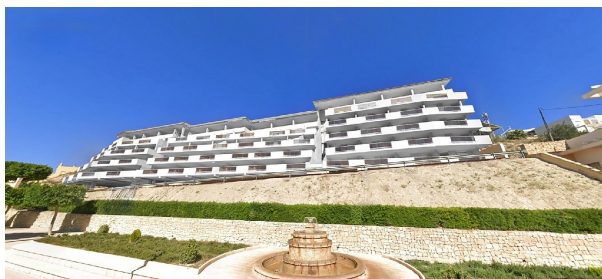

SPANSKAHUS

<https://www.spanskahus.com/lagenhet/relleu-03578/6329775/>

lägenhet till salu Relleu, Marina Baixa

NYBYGGDA BOSTÄDER I RELLEU~~Nybyggda bostäder i Relleu är den perfekta platsen för dem som vill ha ett kvalitetshem på en mycket vacker plats och med alla tjänster intill. ~~Byggnaden har 7 våningar med 2 trappor och dess 2 hissar. I källaren finns 69 parkeringsplatser och 42 förråd. På bottenvåningen finns den uppvärmda inomhuspoolen, ett stort rum för användning av alla ägare och två kommersiella lokaler, på taket finns utomhuspoolen med sina terrasser. ~~Njut av matlagning i ett modernt kök och även vardagsrummen med fantastisk utsikt, och koppla av på den rymliga terrassen med utsikt över den hisnande naturen i Relleu.~~Från terrasserna finns spektakulära, helt fria vyer. De vackra bergen, den nya sjön och stadens idrottsområden är vackra. Orienteringen är sydost så alla terrasser har sol från tidigt på morgonen till tidigt på eftermiddagen. Att titta på soluppgången från din terrass kan vara en underbar upplevelse. ~~Ett alternativ underjordisk parkeringsplats och förråd mot en extra kostnad.~~Avkoppling~~ Poolen: Dyk in i en oas av lugn och lämna den dagliga stressen bakom dig när du simmar varv i vår uppfriskande pool.~~ Bastu: Släpp alla spänningar och njut av vår lyxiga bastu. Den lugnande värmen får dina muskler att slappna av och renar ditt sinne, så att du känner dig helt föryngrad efter varje session.~Träning~ På gymmet: Uppnå dina fitnessmål utan att lämna bekvämligheten i ditt hem. Vårt toppmoderna fitnesscenter är utrustat med den senaste utrustningen, vilket ger dig friheten att träna i din egen takt och på ditt eget sätt. ~Oavsett om du är ute efter ett intensivt träningspass, en avkopplande simtur eller bara en stunds lugn och eftertanke, erbjuder vårt lägenhetskomples allt du behöver för en balanserad livsstil.~~Relleu är en vacker och lugn bergsstad där människor av olika nationaliteter bor. Relleu ligger 15 km från motorvägen till Medelhavet, 18 km från Villajoyosa-stranden och 25 km från Benidorm-stranden. ~~Byn Relleu är den perfekta platsen för älskare av berg, cykling, vandring, canyoning eller andra sporter. Träskvägen med sin berömda gångbro når samma byggnad. Dessa berg är den perfekta miljön för att köra motorcykel eller cykel. ~