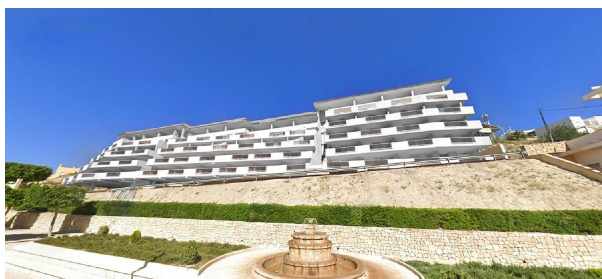

SPANSKAHUS

<https://www.spanskahus.com/lagenhet/relleu-03578/6357870/>

lägenhet till salu Relleu, Marina Baixa

Välkommen till våra exklusiva lägenheter, där elegans möter naturen. Upptäck ett urval av hem med 2 till 3 sovrum, var och en noggrant designad.~~Välj mellan fastigheter som erbjuder från 90 m2 till 257 m2 bostadsyta fylld med sofistikerad. Koppla av i rymliga, ljusa vardagsrum medan du njuter av de imponerande vyerna som omger dessa hem.~~Dra nytta av möjligheten att bo på en plats där modern lyx blandas med en äkta spansk känsla. Priserna ligger mellan (använd formuläret) € och (använd formuläret) €, vilket garanterar ett brett utbud för olika behov och budgetar.~~Upplev lugnet och charmen av en rofylld miljö, kompletterat av det vibranta samhället på denna plats. Njut av att laga mat i ett modernt kök med öppen planlösning eller spendera tid på en rymlig terrass som förbinder dig med regionens naturliga skönhet.

gegevens woning

Spanskahus id:	6357870
referentie:	466563__COMPLEX__932
nabij of in:	Relleu
regio:	Marina Baixa
woningtype:	lägenhet
kamers:	4
opp. woning:	256 m2
opp. terrein:	- m2
prijs:	€ 279.000

contact