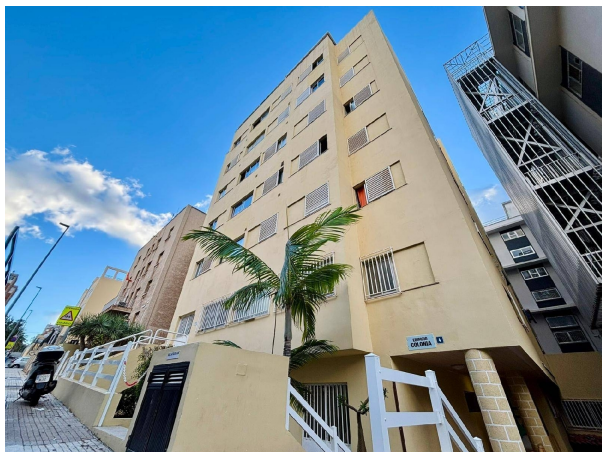

## lägenhet till salu Santa Cruz De Tenerife 38000, Zona Metropolitana

Lägenhet till salu in of nabij Santa Cruz De Tenerife 38000 in de Zona Metropolitana voor een bedrag van prijs op aanvraag met een oppervlakte van 52 m2 met 2 kamers van makelaardij Century21 Capital Lpa & Dream Homes .