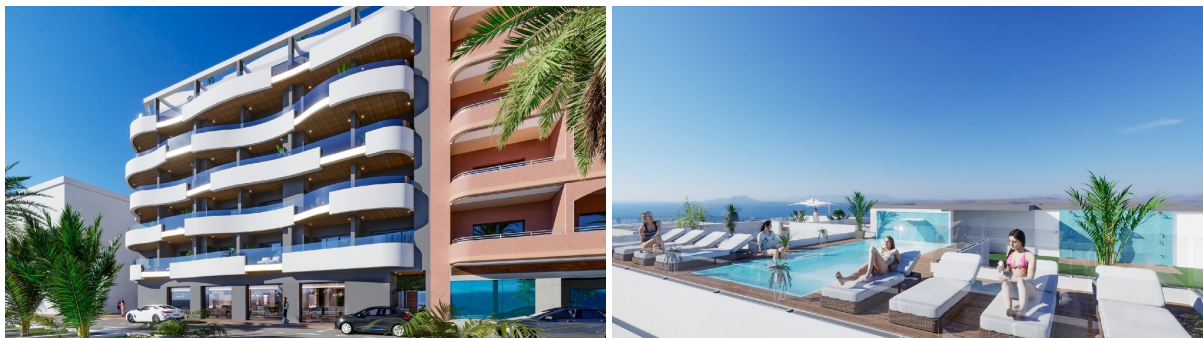

SPANSKAHUS

<https://www.spanskahus.com/lagenhet/torreveja-03181/6329559/>

lägenhet till salu Torreveja, Baix Segura

NYBYGGDA LÄGENHETER I TORREVIEJA~~Nybyggt femvåningshus med avantgardistisk design i Torreveja med 34 exklusiva fastigheter erbjuder en mängd olika boendalternativ, från eleganta lägenheter till takvåningar med hisnande panoramautsikt.~~Varje hörn av bostadsområdet har noggrant planerats för att maximera utrymmet och det naturliga ljuset, vilket skapar ljusa och välkomnande miljöer som inbjuder till välbefinnande.~~Residential ligger majestätiskt i hjärtat av Torreveja och konsoliderar sig som en bostadsutveckling full av elegans och modernitet. Dess strategiska läge säkerställer att invånarna kommer att känna sig som en del av denna fantastiska stad med enkel tillgång till en mängd olika tjänster och attraktioner.~~Det är ett unikt tillfälle att investera i en sofistikerad livsstil i hjärtat av Torreveja!~~Dess oöverträffade läge, avantgardistiska design och minutiösa uppmärksamhet på detaljer säkerställer att detta bostadsområde är mycket mer än en plats att bo på: det är ett hem där drömmar tar form och livet levs till fullo.~~~Torreveja är en spansk stad i provinsen Alicante, på Costa Blanca.~Den är känd för sitt typiska medelhavsklimat och sin kustlinje. Staden har strandpromenader med resorter längs sina sandstränder.~~Det lilla havs- och saltmuseet har utställningar om stadens fiske- och salthistoria.~~I inlandet finns naturparken Lagunas de La Mata-Torreveja med vandringsleder och två salta laguner, en rosa och den andra grön.~~Alicante flygplats ligger 40 minuter bort och Murcia flygplats ca 1 timme bort.