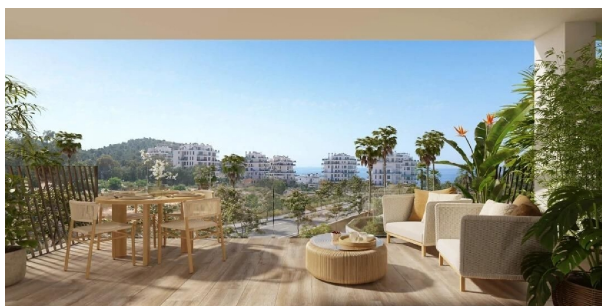

## lägenhet till salu Villajoyosa, Marina Baixa

NYBYGGT KOMPLEX I VILLAYOJOSA&#13;&#13;Nybyggt bostadsområde med 42 lägenheter och takvåningar i Villajoyosa som ligger några steg från stranden.&#13;&#13;Lyxfastigheter med 1, 2 och 3 sovrum designade in i minsta detalj.&#13;Bara 200 meter från havet, med rymliga terrasser är perfekta för avkoppling och njuta av havsutsikten.&#13;&#13;Denna kampanj ligger i en naturlig miljö och har en pool, trädgårdar, barnområde, utrustat gym och bastu.&#13;&#13;Bottenvåningslägenheter med 1 sovrum och 1 badrum med terrasser och privata trädgårdar.&#13;Lägenheter med 1 och 2 sovrum och 1 och 2 badrum med stora terrasser där du har en täckt yta och en öppen yta.&#13;Takvåningar med 3 sovrum och 2 badrum med terrasser och privata solarium.&#13;&#13;Alla fastigheter har privat parkeringsplats.&#13;&#13;Villajoyosa är en dold pärla på den spanska Costa Blanca. Denna färgglada fiskeby ligger mellan Benidorm och El Campello, cirka 30 minuter med bil från Alicante flygplats.&#13;&#13;Under de senaste åren har den idylliska staden blivit en eftertraktad plats för fritidsboende och turister. Villajoyosa har mycket att erbjuda, från den breda sandstranden till de smala och färgglada gatorna i den historiska stadskärnan.&#13;&#13;Idag bor mer än trettiotusen människor i Villajoyosa och framför allt de färgglada husen erbjuder massor av inspiration för de många konstnärerna.&#13;&#13;Villajoyosa är också känt för sitt läckra Valor-chokladfabriksmuseum.&#13;