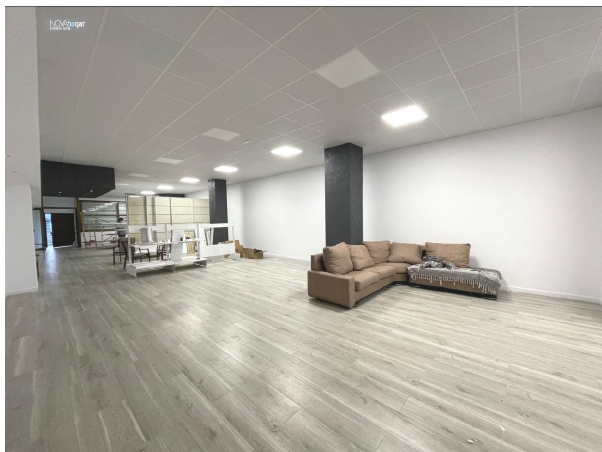

## lokal till salu Ampliacion De Cartama, Valle Del Guadalhorce

Lokal till salu in of nabij Ampliacion De Cartama in de Valle Del Guadalhorce voor een bedrag van prijs op aanvraag met een oppervlakte van 260 m2 van makelaardij Novahogar Inmobiliaria .