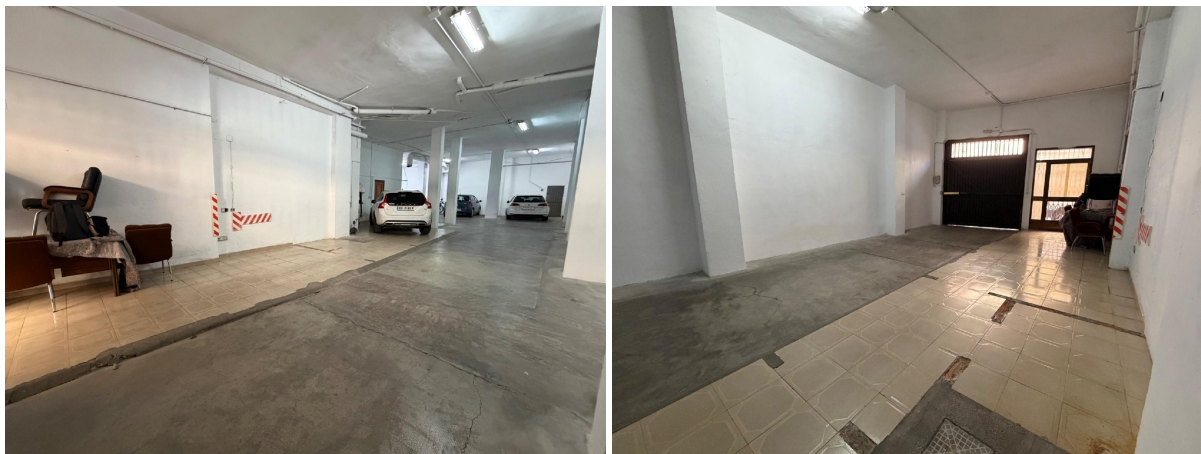

lokal till salu Camp De Lliria, Camp De Túria

Lokal till salu in of nabij Camp De Lliria in de Camp De Túria voor een bedrag van prijs op aanvraag met een oppervlakte van 220 m2 van makelaardij Rustic Levante Inmobiliarias .