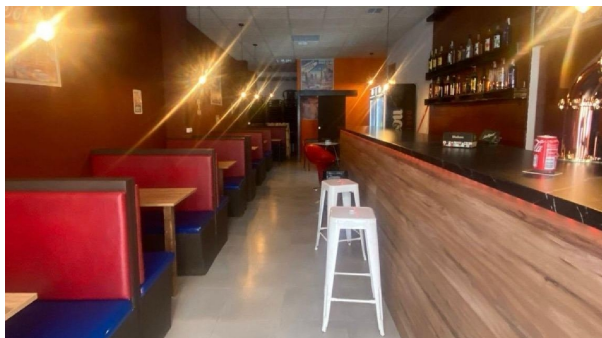

SPANSKAHUS

<https://www.spanskahus.com/lokal/el-puerto-de-sagunto-46520/6223493/>

lokal till salu El Puerto De Sagunto, Camp De Morvedre

Lokal till salu in of nabij El Puerto De Sagunto in de Camp De Morvedre voor een bedrag van € 149.000 met een oppervlakte van 80 m2 van makelaardij Percent .