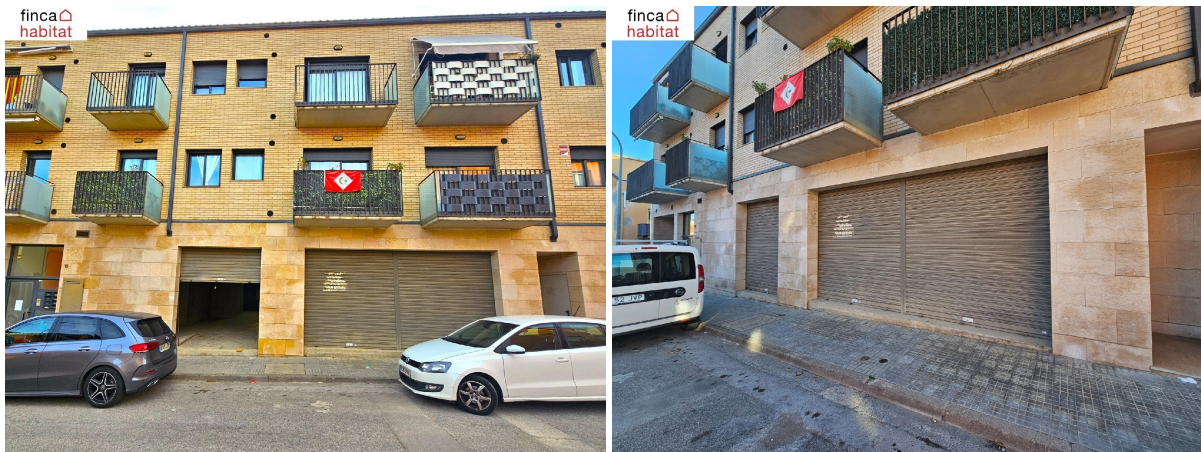

SPANSKAHUS

<https://www.spanskahus.com/lokal/palafrugell-17200/6230184/>

lokal till salu Palafrugell, Baix Empordà

Lokal till salu in of nabij Palafrugell in de Baix Empordà voor een bedrag van € 100.000 met een oppervlakte van 276 m2 van makelaardij Fincahabitat.com .

gegevens woning

Spanskahus id: **6230184**
referentie: **17-200_SB0091435**
nabij of in: **Palafrugell**
regio: **Baix Empordà**
woningtype: **lokal**
kamers: **niet opgegeven**
opp. woning: **276 m2**
opp. terrein: **- m2**
prijs: **€ 100.000**