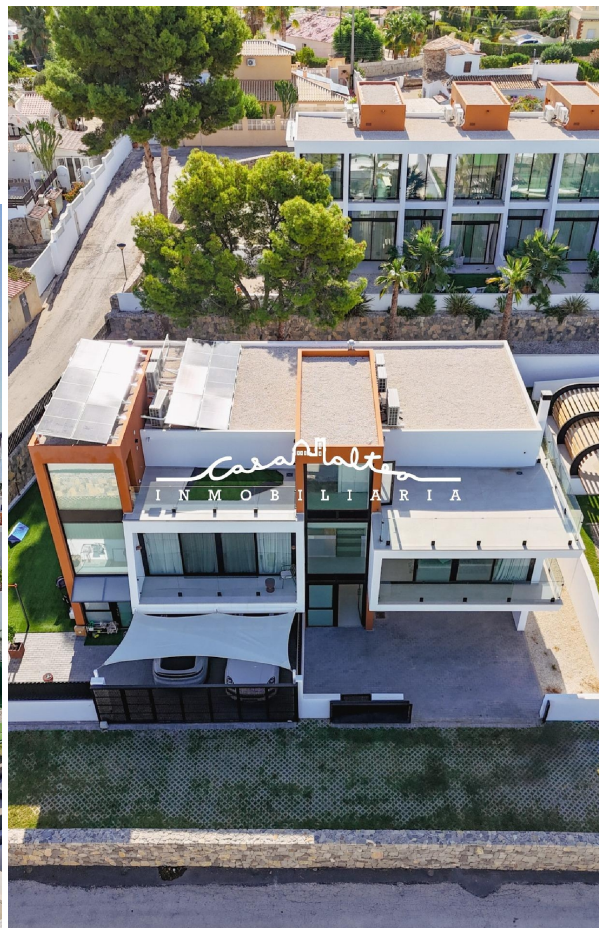

## parhus till salu Calpe, Marina Alta

Parhus till salu in of nabij Calpe in de Marina Alta voor een bedrag van € 755.000 met een oppervlakte van 200 m2 met 3 kamers van makelaardij Casaltea .

### gegevens woning

Spanskahus **6303623**  
id:  
referentie: **01013**  
nabij of in: **Calpe**  
regio: **Marina Alta**  
woningtype: **parhus**  
kamers: **3**  
opp. woning: **200 m2**  
opp. terrein: **- m2**