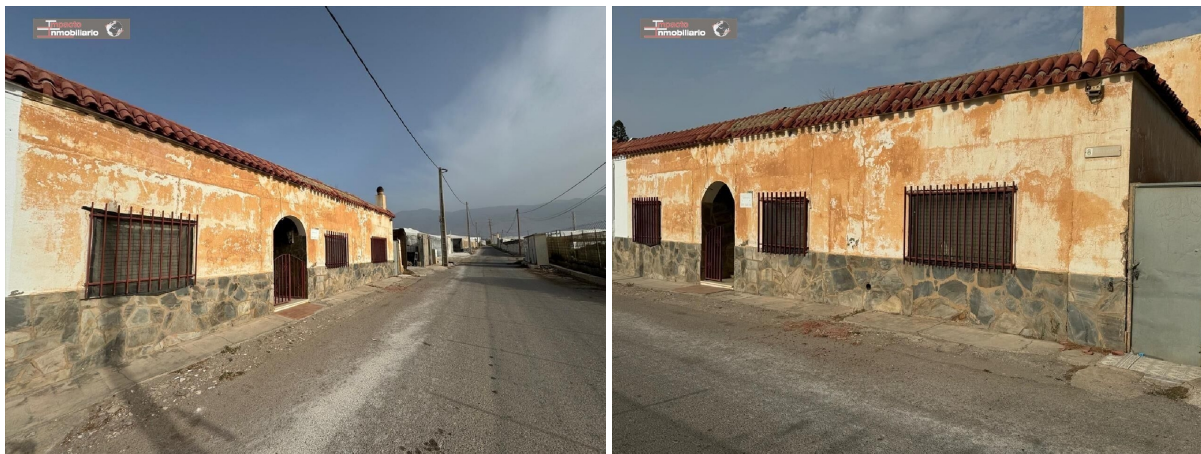

SPANSKAHUS

<https://www.spanskahus.com/parhus/el-ejido-04700/6337585/>

parhus till salu El Ejido, Poniente Almeriense

Parhus till salu in of nabij El Ejido in de Poniente Almeriense voor een bedrag van € 60.000 met een oppervlakte van 140 m2 met 3 kamers van makelaardij Impacto Inmobiliario .

gegevens woning

Spanskahus id:	6337585
referentie:	08556
nabij of in:	El Ejido
regio:	Poniente Almeriense
woningtype:	parhus
kamers:	3
opp. woning:	140 m2
opp. terrein:	- m2
prijs:	€ 60.000

contact

makelaar:	Impacto Inmobiliario
naam:	niet opgegeven
spreekt:	niet opgegeven
telefoon:	+34691062086