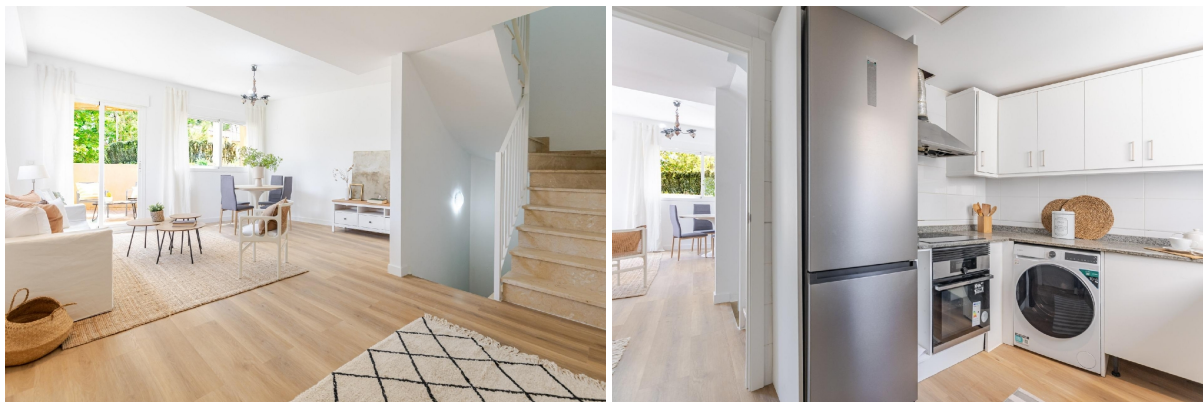

## parhus till salu Gilet, Camp De Morvedre

Parhus till salu in of nabij Gilet in de Camp De Morvedre voor een bedrag van € 240.000 met een oppervlakte van 266 m2 met 3 kamers van makelaardij Rk Sirval .