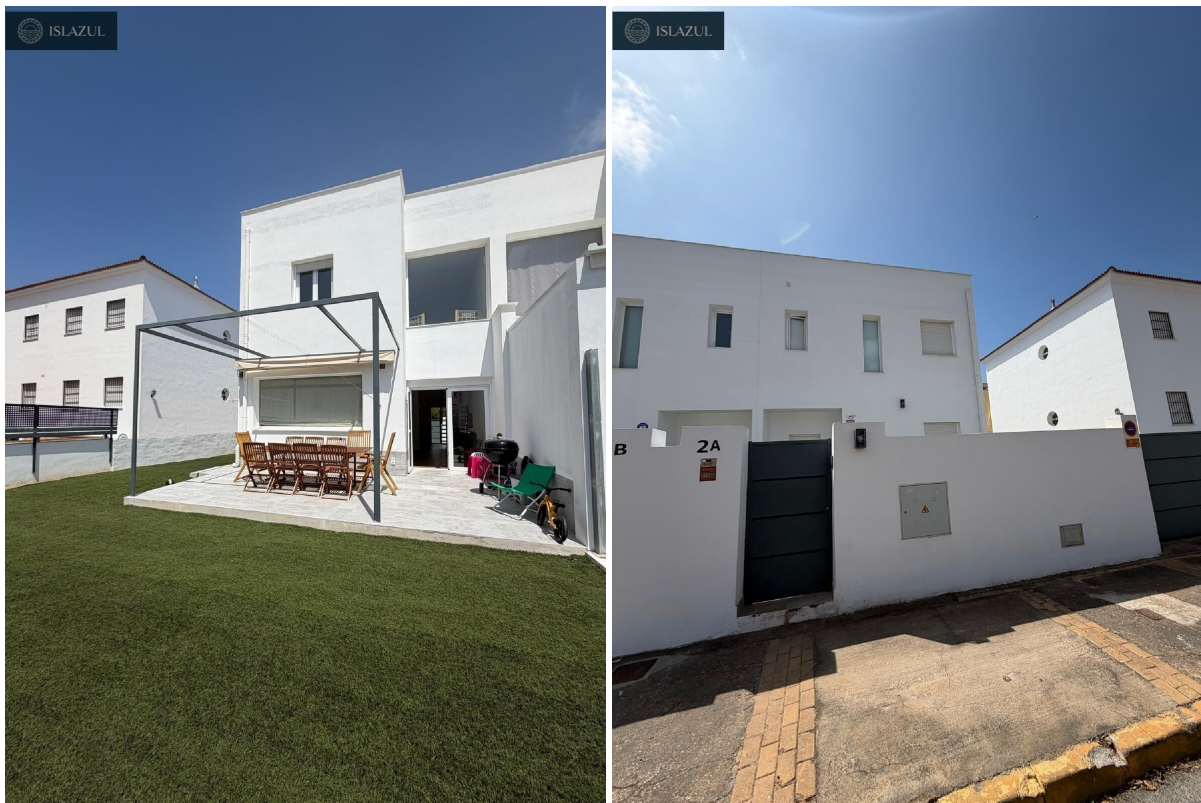

parhus till salu Isla Cristina, Costa Occidental

Parhus till salu in of nabij Isla Cristina in de Costa Occidental voor een bedrag van € 620.000 met een oppervlakte van 179 m2 met 4 kamers en met een tuin of terrein van 350 m2 .

gegevens woning

Spanskahus id: **6377449**
referentie: **16584**
nabij of in: **Isla Cristina**
regio: **Costa Occidental**
woningtype: **parhus**
kamers: **4**
opp. woning: **179 m2**
opp. terrein: **350 m2**
prijs: **€ 620.000**