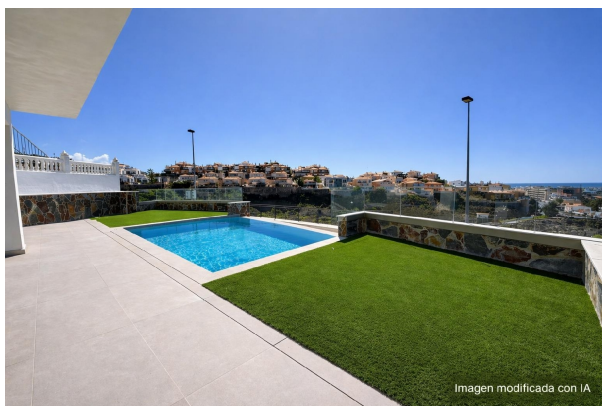

SPANSKAHUS

<https://www.spanskahus.com/parhus/mogan-35140/6377434/>

parhus till salu Mogán, Área Sur

Upptäck denna exklusiva parhusbostad i Arguineguín, belägen i ett av de mest eftertraktade bostadsområdena på södra Gran Canaria. Ett modernt hem med öppen havsutsikt, perfekt för att njuta av utomhuslivet året runt.~~Bostaden är fördelad över tre våningar och erbjuder en modern och funktionell planlösning. Den har tre rymliga sovrum, inklusive ett master bedroom med eget badrum. Alla rum har inbyggda garderober i trä och eleganta sänggavlar.~~Vardagsrummet är ljus och öppet, med stora fönster som binder samman inne och ute. Det fullt utrustade köket är klart att användas från första dagen.~~Utomhus finns en privat infinitypool och terrasser med havsutsikt – perfekt för avkoppling och för att njuta av det milda klimatet.~~Bostaden har även garage, förvaringsutrymme och solpaneler.~~Tack vare läget och kvaliteterna är detta ett utmärkt val både som permanentboende och investering.~~###Planlösning~Fastigheten är fördelad över tre våningar och har tre sovrum, tre badrum, kök, garage, förråd och terrass med pool.~~###Juridisk information~Den publicerade planritningen ska betraktas som en vägledande skiss och inte som en exakt återgivning av fastighetens fysiska verklighet; avvikelser i ritning och mått kan förekomma.~~Priset inkluderar inte skatter eller köpavgifter. De viktigaste är: IGIC (7%) och Stämpelskatt – AJD (1%), samt notarie-, fastighetsregister- och administrationskostnader. Generellt bör vi beräkna mellan 8–10 % av priset, även om vi kommer att tillhandahålla en detaljerad uppskattning för varje specifik fastighet du är intresserad av.