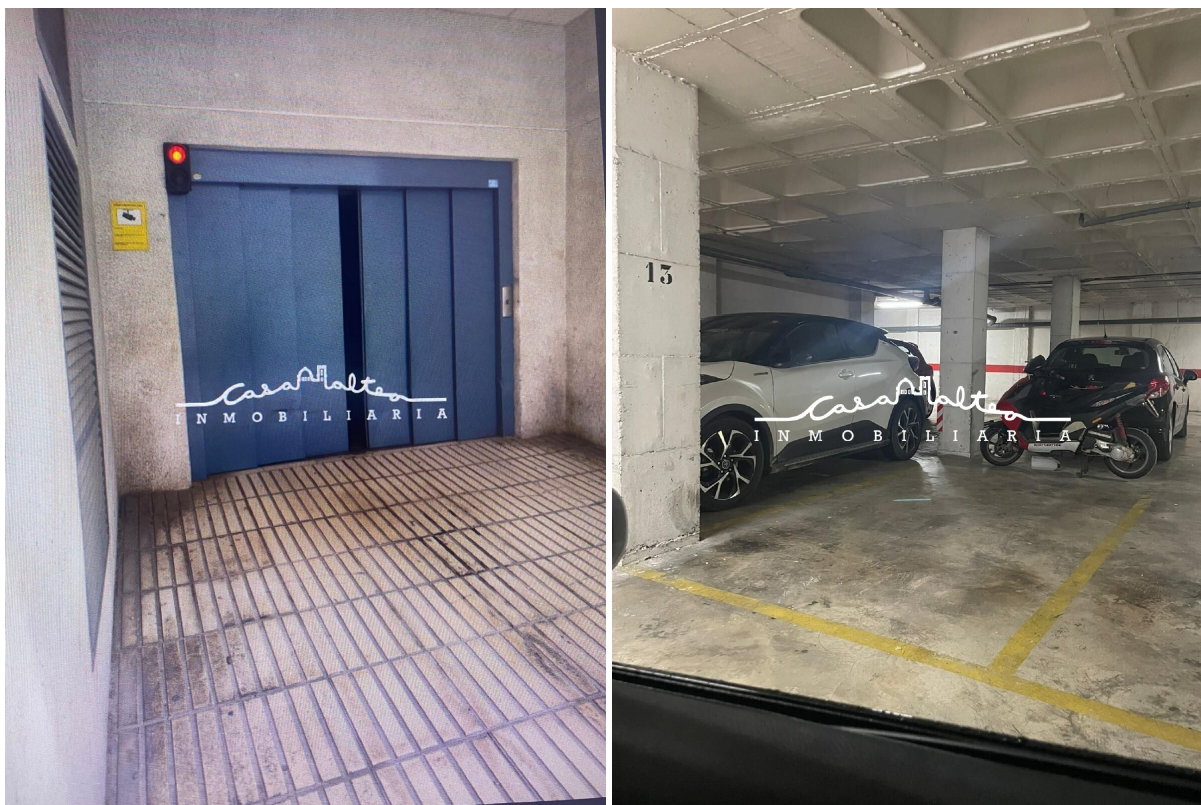

## parkering till salu Altea, Marina Baixa

Parkering till salu in of nabij Altea in de Marina Baixa voor een bedrag van prijs op aanvraag met een oppervlakte van 7 m2 van makelaardij Casaltea .