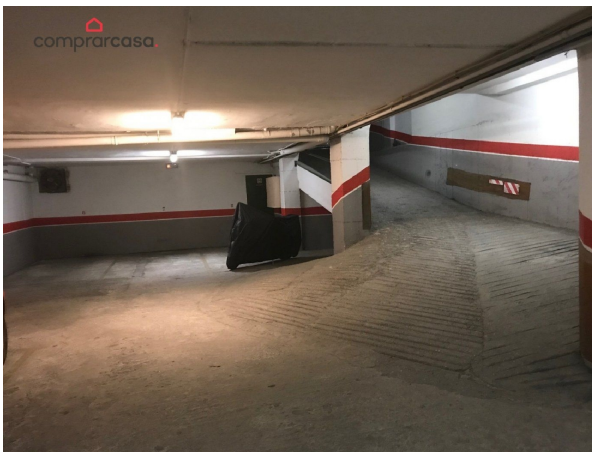

SPANSKAHUS

<https://www.spanskahus.com/parkering/artesa-de-lleida-25150/6229833/>

parkering till salu Artesa De Lleida, Segrià

Parkering till salu in of nabij Artesa De Lleida in de Segrià voor een bedrag van € 7.950 met een oppervlakte van 9 m2 van makelaardij Grup90 .