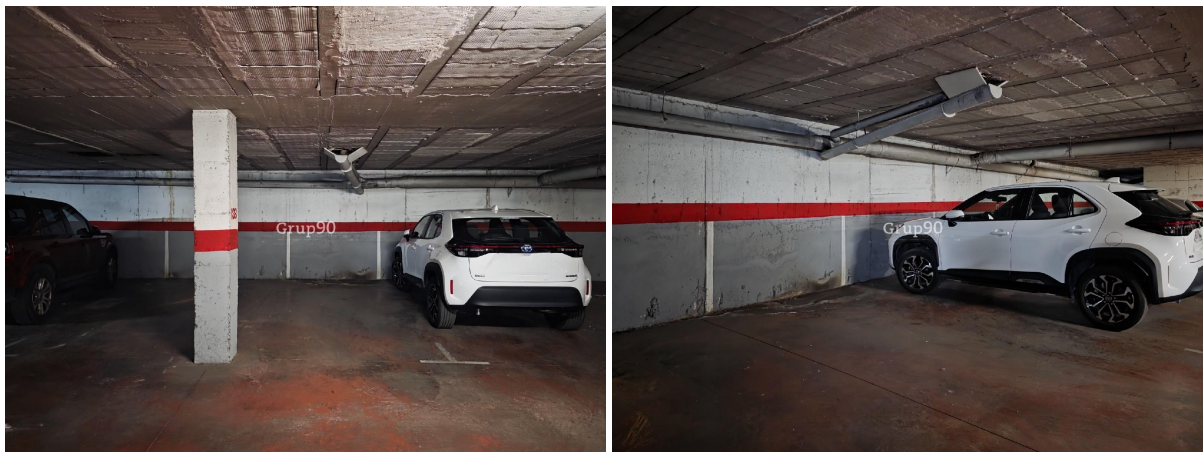

parkering till salu Artesa De Lleida, Segrià

Parkering till salu in of nabij Artesa De Lleida in de Segrià voor een bedrag van € 16.500 met een oppervlakte van 12 m2 van makelaardij Grup90 .

gegevens woning