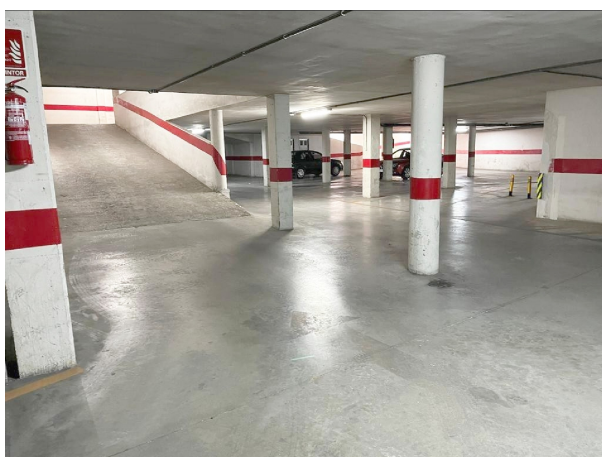

parkering till salu Aspe, Vinalopó Mitjà

Parkering till salu in of nabij Aspe in de Vinalopó Mitjà voor een bedrag van € 12.000 met een oppervlakte van 10 m2 , dit onroerend goed object wordt u aangeboden door Carla Ruiz van makelaardij Aspex .