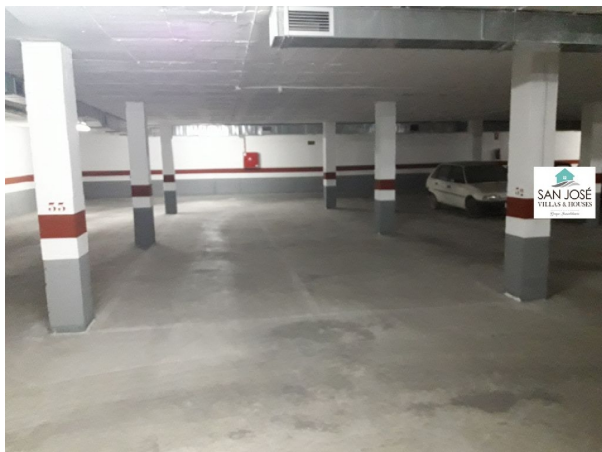

parkering till salu Aspe, Vinalopó Mitjà

Parkering till salu in of nabij Aspe in de Vinalopó Mitjà voor een bedrag van € 6.500 met een oppervlakte van 14 m2 van makelaardij San Jose Inversiones .

gegevens woning