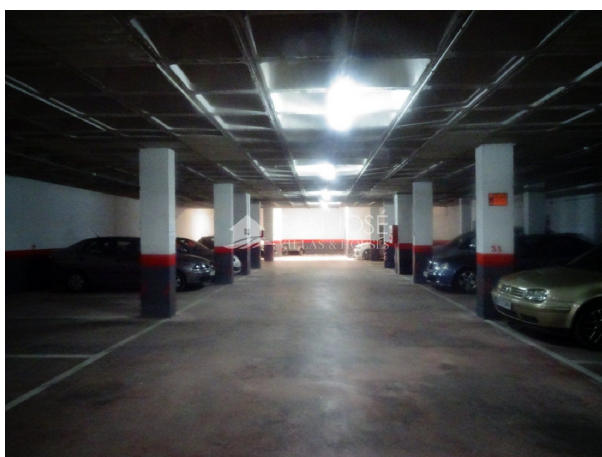

## parkering till salu Aspe, Vinalopó Mitjà

Parkering till salu in of nabij Aspe in de Vinalopó Mitjà voor een bedrag van € 12.000 met een oppervlakte van 13 m2 van makelaardij San Jose Inversiones .