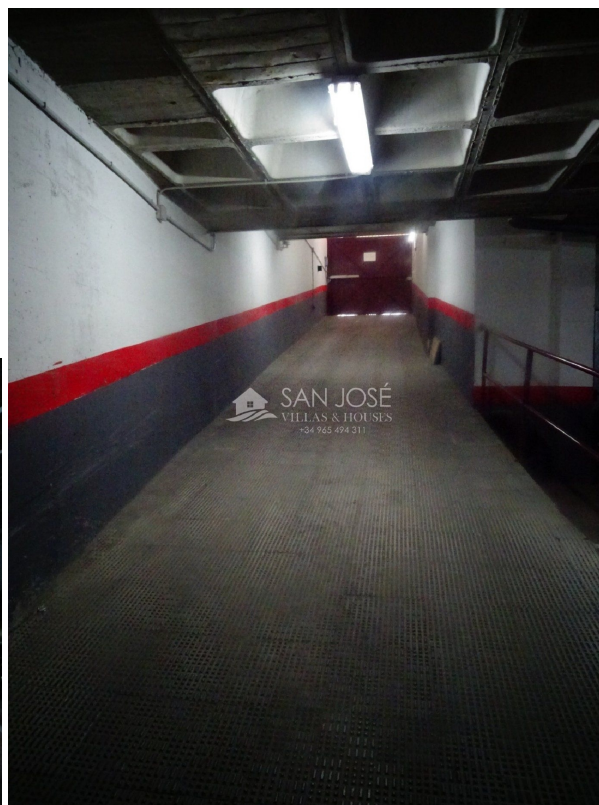

## parkering till salu Aspe, Vinalopó Mitjà

Parkering till salu in of nabij Aspe in de Vinalopó Mitjà voor een bedrag van € 12.000 met een oppervlakte van 13 m2 van makelaardij San Jose Inversiones .