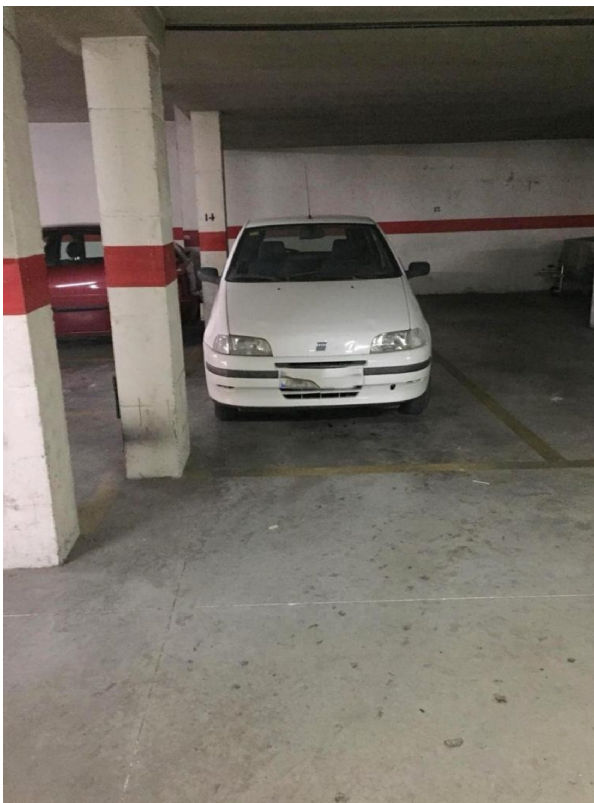

SPANSKAHUS

<https://www.spanskahus.com/parkering/aspe-03680/6227089/>

parkering till salu Aspe, Vinalopó Mitjà

Parkering till salu in of nabij Aspe in de Vinalopó Mitjà voor een bedrag van € 6.000 met een oppervlakte van 15 m2 van makelaardij San Jose Inversiones .

gegevens woning

Spanskahus id: **6227089**
referentie: **11242**
nabij of in: **Aspe**
regio: **Vinalopó Mitjà**
woningtype: **parkering**
kamers: **niet opgegeven**
opp. woning: **15 m2**
opp. terrein: **- m2**
prijs: **€ 6.000**