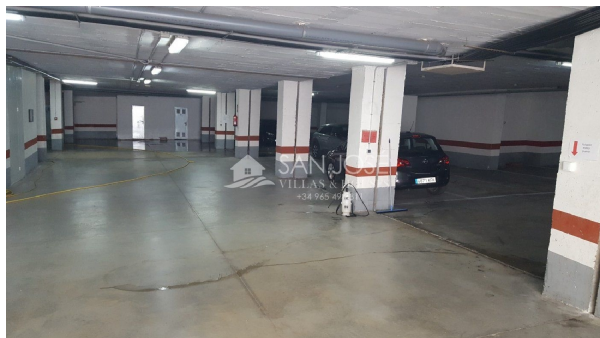

SPANSKAHUS

<https://www.spanskahus.com/parkering/aspe-03680/6227145/>

parkering till salu Aspe, Vinalopó Mitjà

Parkering till salu in of nabij Aspe in de Vinalopó Mitjà voor een bedrag van € 10.000 met een oppervlakte van 20 m2 van makelaardij San Jose Inversiones .