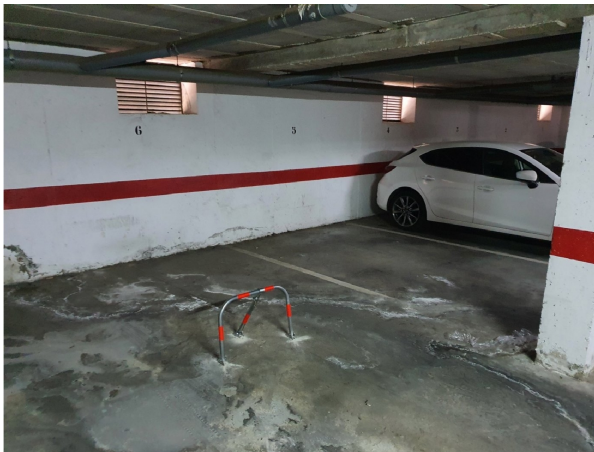

parkering till salu Camas, Metropolitana De Sevilla

Parkering till salu in of nabij Camas in de Metropolitana De Sevilla voor een bedrag van € 5.225 met een oppervlakte van 33 m2 , dit onroerend goed object wordt u aangeboden door RE/MAX Innova RE/MAX Innova van makelaardij RE/MAX Innova .