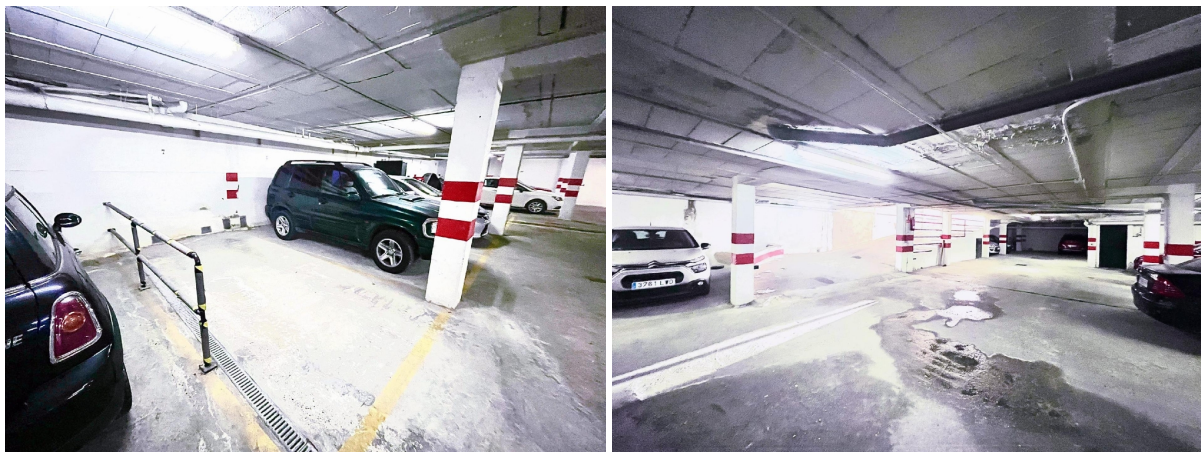

## parkering till salu Castilleja De La Cuesta, Metropolitana De Sevilla

Parkering till salu in of nabij Castilleja De La Cuesta in de Metropolitana De Sevilla voor een bedrag van € 12.300 met een oppervlakte van 13 m2 van makelaardij Credit Home Sevilla .