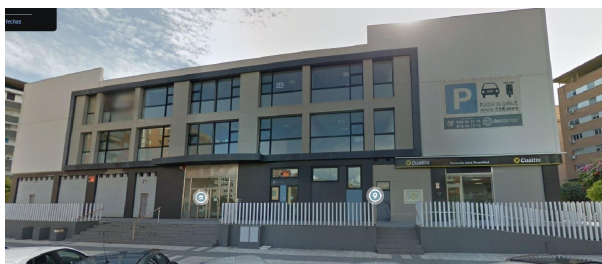

# SPANSKAHUS

<https://www.spanskahus.com/parkering/huelva-centro-21001/6241339/>

## parkering till salu Huelva Centro 21001, Metropolitana De Huelva

Parkering till salu in of nabij Huelva Centro 21001 in de Metropolitana De Huelva voor een bedrag van € 2.600.000 met een oppervlakte van 6740 m2 en met een tuin of terrein van 2224 m2 van makelaardij Huertagrande .

### gegevens woning

Spanskahus id: **6241339**  
referentie: **00839**  
nabij of in: **Huelva Centro 21001**  
regio: **Metropolitana De Huelva**  
woningtype: **parkering**  
kamers: **niet opgegeven**  
opp. woning: **6740 m2**  
opp. terrein: **2224 m2**  
prijs: **€ 2.600.000**