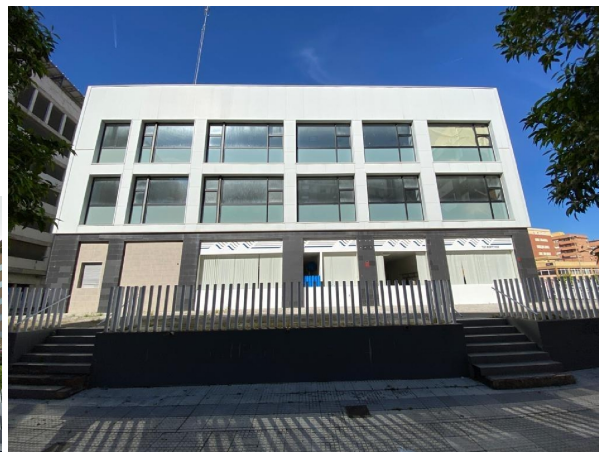

# SPANSKAHUS

<https://www.spanskahus.com/parkering/huelva-centro-21001/6241339/>

## parkering till salu Huelva Centro 21001, Metropolitana De Huelva

Parkering till salu in of nabij Huelva Centro 21001 in de Metropolitana De Huelva voor een bedrag van € 2.600.000 met een oppervlakte van 6740 m2 en met een tuin of terrein van 2224 m2 van makelaardij Huertagrande .

### gegevens woning

Spanskahus id: **6241339**  
referentie: **00839**  
nabij of in: **Huelva Centro 21001**  
regio: **Metropolitana De Huelva**  
woningtype: **parkering**  
kamers: **niet opgegeven**  
opp. woning: **6740 m2**  
opp. terrein: **2224 m2**  
prijs: **€ 2.600.000**