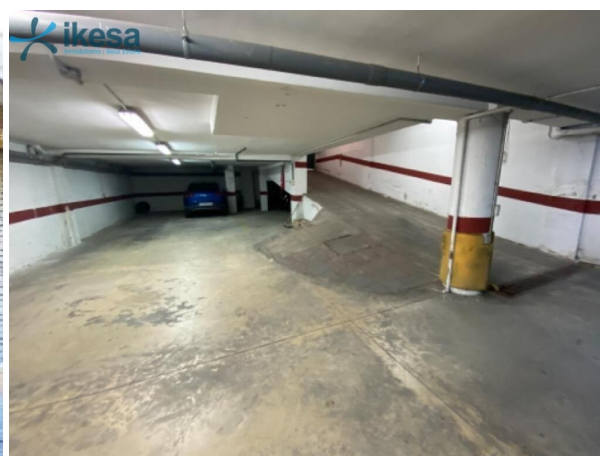

SPANSKAHUS

<https://www.spanskahus.com/parkering/huelva-centro-21001/6276963/>

parkering till salu Huelva Centro 21001, Metropolitana De Huelva

Parkering till salu in of nabij Huelva Centro 21001 in de Metropolitana De Huelva voor een bedrag van € 9.200 met een oppervlakte van 30 m2 van makelaardij Ikesa .