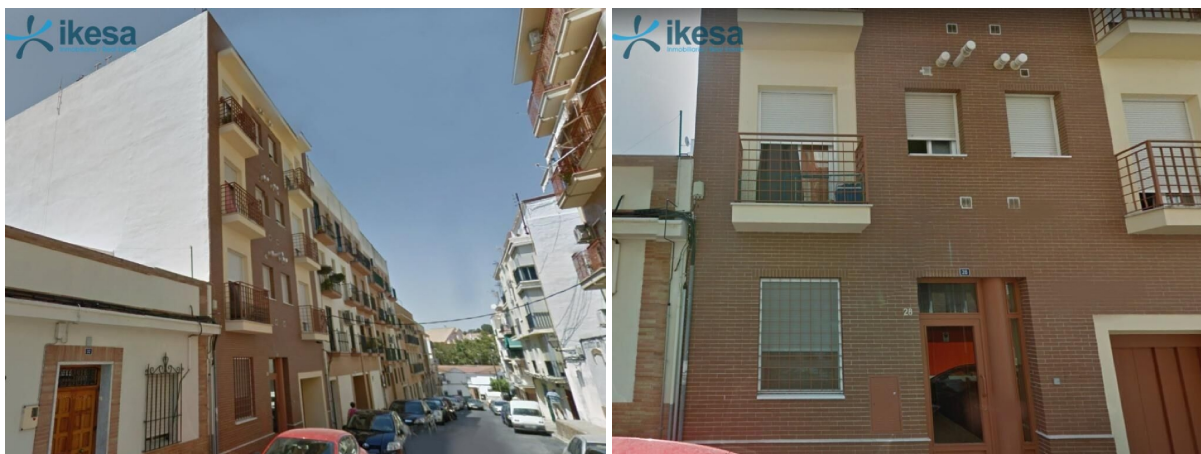

SPANSKAHUS

<https://www.spanskahus.com/parkering/huelva-centro-21001/6358944/>

parkering till salu Huelva Centro 21001, Metropolitana De Huelva

Parkering till salu in of nabij Huelva Centro 21001 in de Metropolitana De Huelva voor een bedrag van € 16.000 met een oppervlakte van 62 m2 van makelaardij Ikesa .

gegevens woning

Spanskahus id: **6358944**
referentie: **HV17311110**
nabij of in: **Huelva Centro 21001**
regio: **Metropolitana De Huelva**
woningtype: **parkering**
kamers: **niet opgegeven**
opp. woning: **62 m2**
opp. terrein: **- m2**
prijs: **€ 16.000**