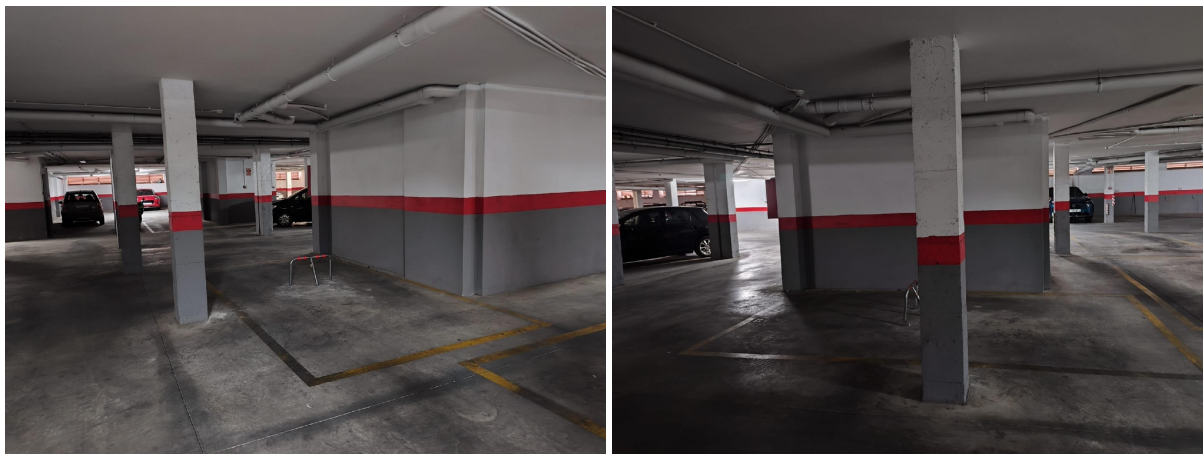

## parkering till salu La Pobla Llarga, Ribera Alta

Parkering till salu in of nabij La Pobla Llarga in de Ribera Alta voor een bedrag van € 7.200 met een oppervlakte van 32 m2 van makelaardij Cym Home SI .