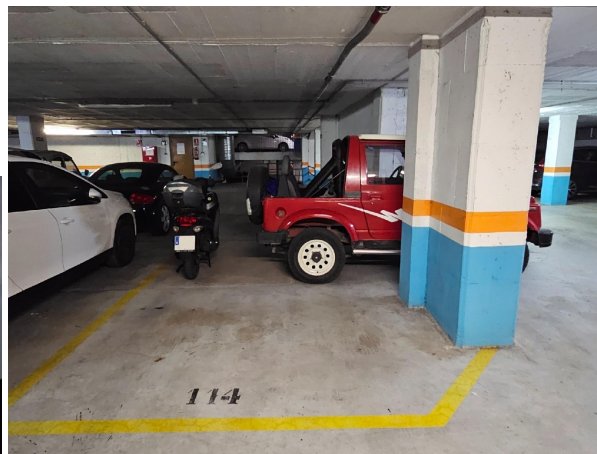

SPANSKAHUS

<https://www.spanskahus.com/parkering/lametlla-de-mar-43860/6243522/>

parkering till salu L'ametlla De Mar, Baix Ebre

Parkering till salu in of nabij L'ametlla De Mar in de Baix Ebre voor een bedrag van € 16.000 met een oppervlakte van 16 m2 van makelaardij Finquesmar Serveis Immobiliaris S.l .