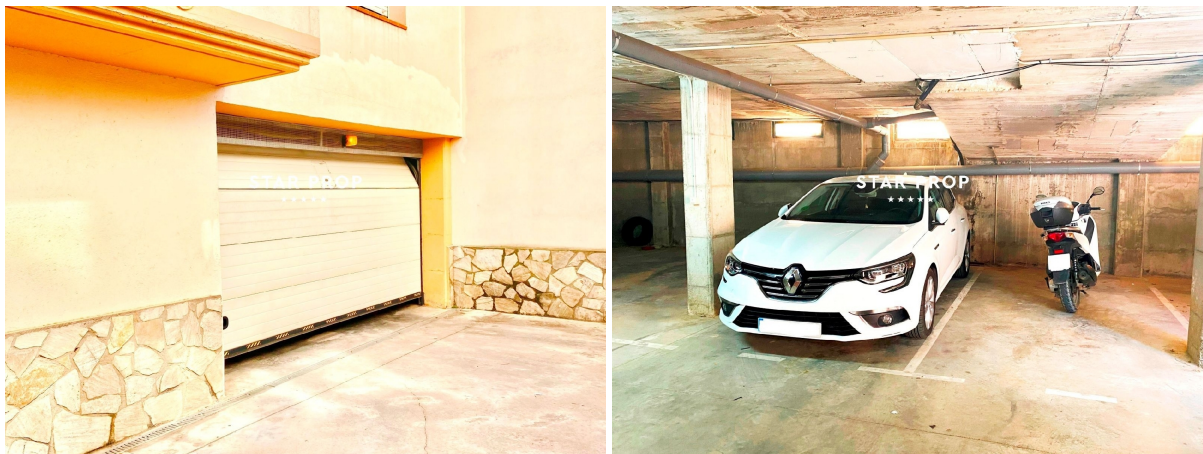

## parkering till salu Llançà, Alt Empordà

Parkering till salu in of nabij Llançà in de Alt Empordà voor een bedrag van € 27.000 met een oppervlakte van 28 m<sup>2</sup> , dit onroerend goed object wordt u aangeboden door Frank Alberdi van makelaardij Star Prop .