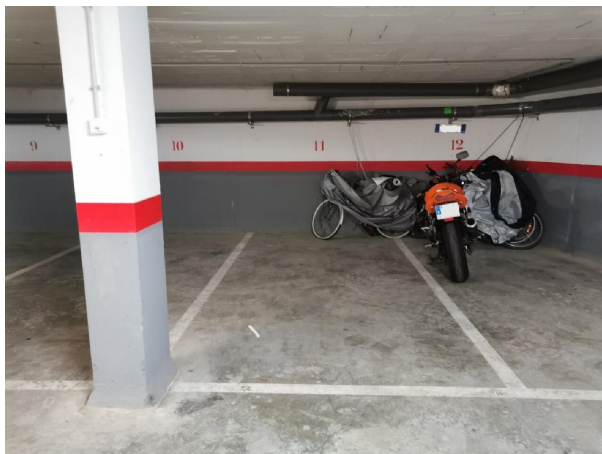

## parkering till salu Llançà, Alt Empordà

Parkering till salu in of nabij Llançà in de Alt Empordà voor een bedrag van € 13.200 met een oppervlakte van 11 m2 van makelaardij Spain Your Home .