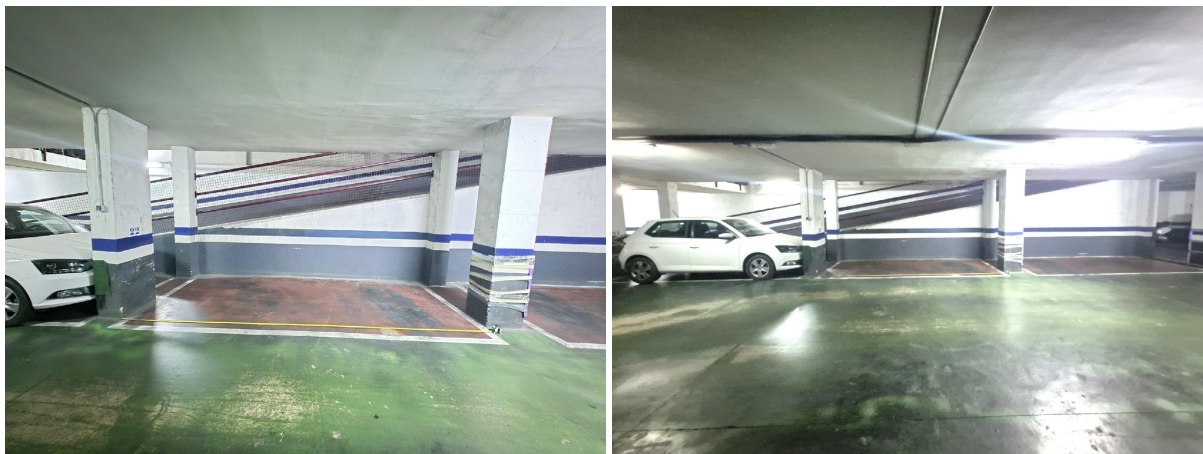

parkering till salu Mislata, Horta Oest

Parkering till salu in of nabij Mislata in de Horta Oest voor een bedrag van prijs op aanvraag met een oppervlakte van 32 m2 van makelaardij Habitale Inmoval .

gegevens woning