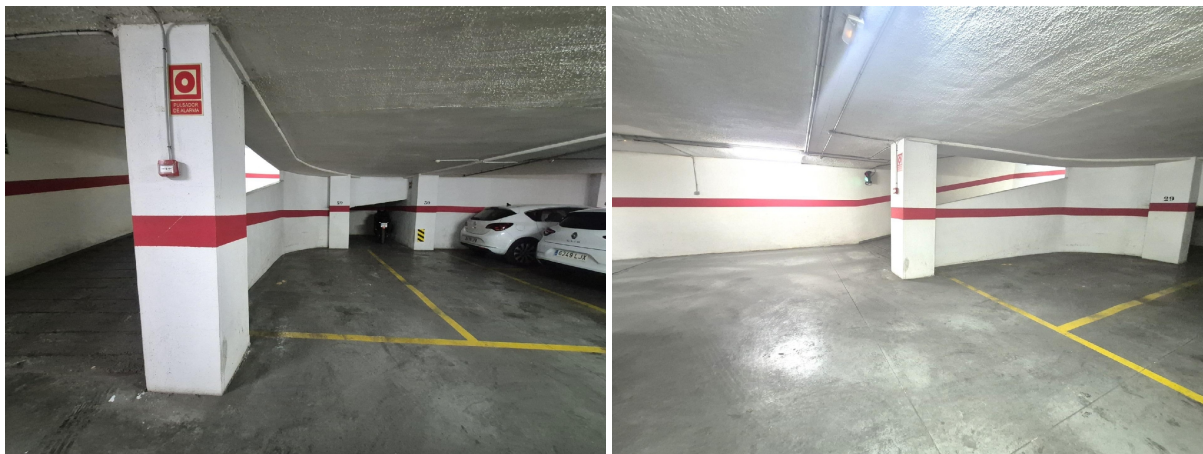

SPANSKAHUS

<https://www.spanskahus.com/parkering/mislata-46920/6354267/>

parkering till salu Mislata, Horta Oest

Parkering till salu in of nabij Mislata in de Horta Oest voor een bedrag van prijs op aanvraag met een oppervlakte van 40 m2 van makelaardij Habitale Inmoval .