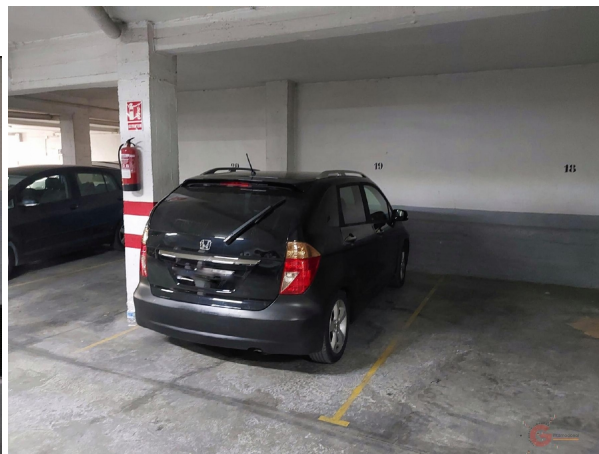

SPANSKAHUS

<https://www.spanskahus.com/parkering/motril-18600/6255136/>

parkering till salu Motril, Costa Tropical

Parkering till salu in of nabij Motril in de Costa Tropical voor een bedrag van € 23.000 met een oppervlakte van 12 m² , dit onroerend goed object wordt u aangeboden door María Eugenia Aguilera Espín van makelaardij Gestión Internacional .