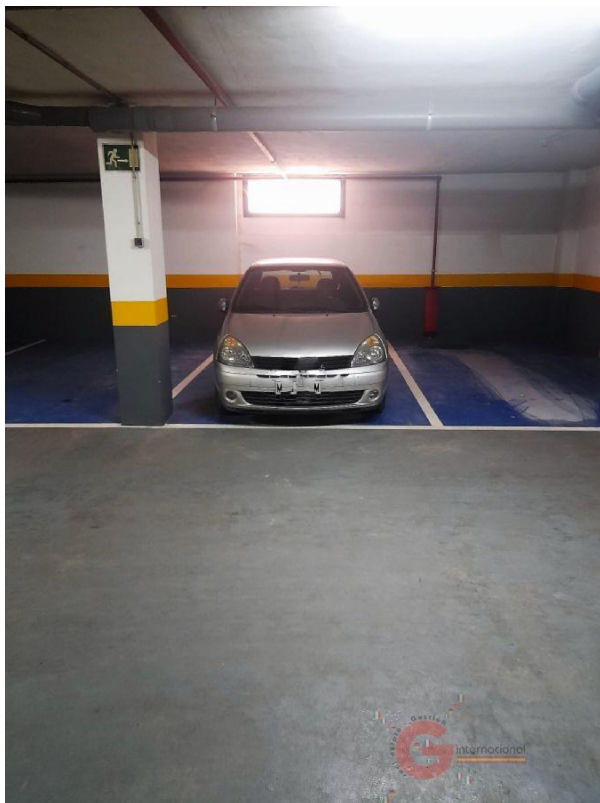

parkering till salu Motril, Costa Tropical

Parkering till salu in of nabij Motril in de Costa Tropical voor een bedrag van € 26.300 met een oppervlakte van 18 m2 , dit onroerend goed object wordt u aangeboden door María Eugenia Aguilera Espín van makelaardij Gestión Internacional .