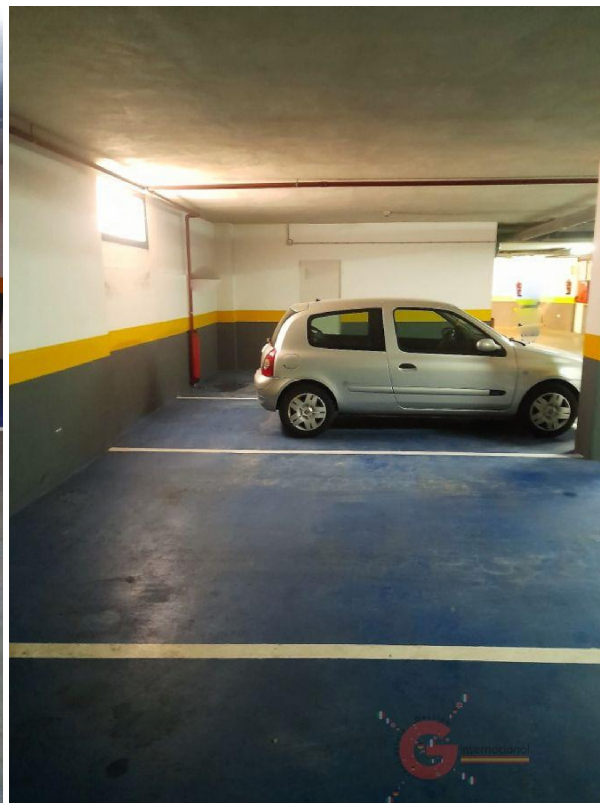

parkering till salu Motril, Costa Tropical

Parkering till salu in of nabij Motril in de Costa Tropical voor een bedrag van € 26.300 met een oppervlakte van 18 m2 , dit onroerend goed object wordt u aangeboden door María Eugenia Aguilera Espín van makelaardij Gestión Internacional .