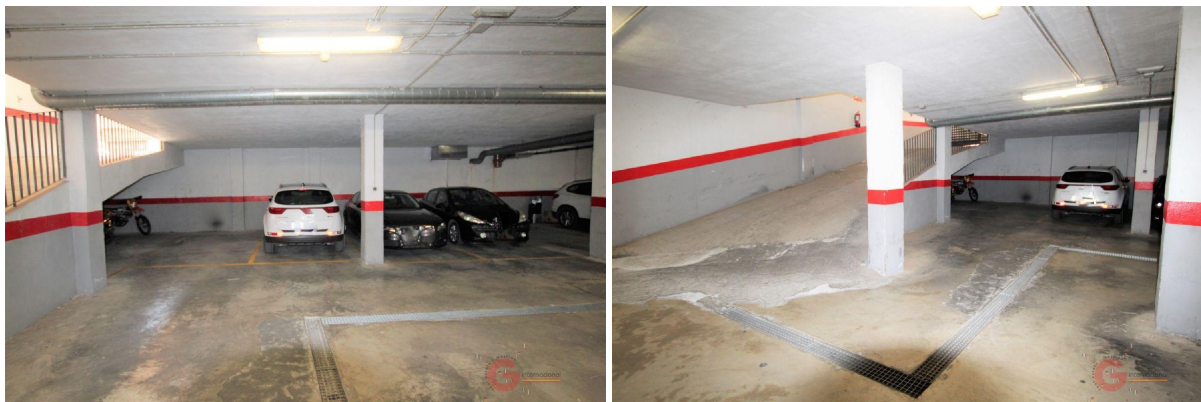

## parkering till salu Motril, Costa Tropical

Parkering till salu in of nabij Motril in de Costa Tropical voor een bedrag van € 19.900 met een oppervlakte van 12 m<sup>2</sup> , dit onroerend goed object wordt u aangeboden door María Eugenia Aguilera Espín van makelaardij Gestión Internacional .