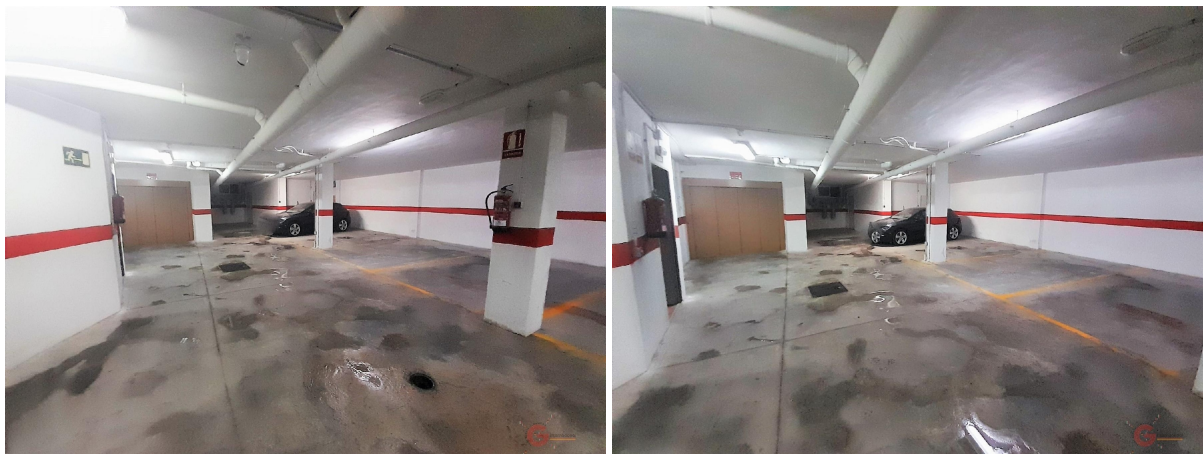

parkering till salu Motril, Costa Tropical

Parkering till salu in of nabij Motril in de Costa Tropical voor een bedrag van € 11.900 met een oppervlakte van 15 m² , dit onroerend goed object wordt u aangeboden door María Eugenia Aguilera Espín van makelaardij Gestión Internacional .