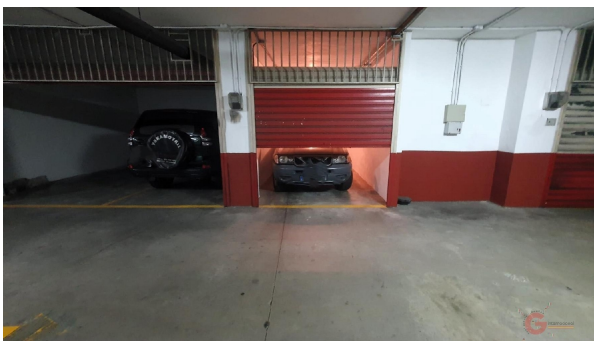

SPANSKAHUS

<https://www.spanskahus.com/parkering/motril-18600/6255872/>

parkering till salu Motril, Costa Tropical

Parkering till salu in of nabij Motril in de Costa Tropical voor een bedrag van € 27.500 met een oppervlakte van 14 m² , dit onroerend goed object wordt u aangeboden door María Eugenia Aguilera Espín van makelaardij Gestión Internacional .