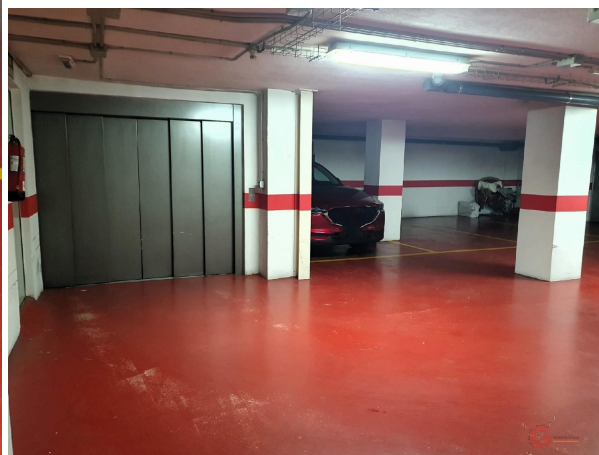

parkering till salu Motril, Costa Tropical

Parkering till salu in of nabij Motril in de Costa Tropical voor een bedrag van € 20.000 met een oppervlakte van 12 m2 , dit onroerend goed object wordt u aangeboden door María Eugenia Aguilera Espín van makelaardij Gestión Internacional .