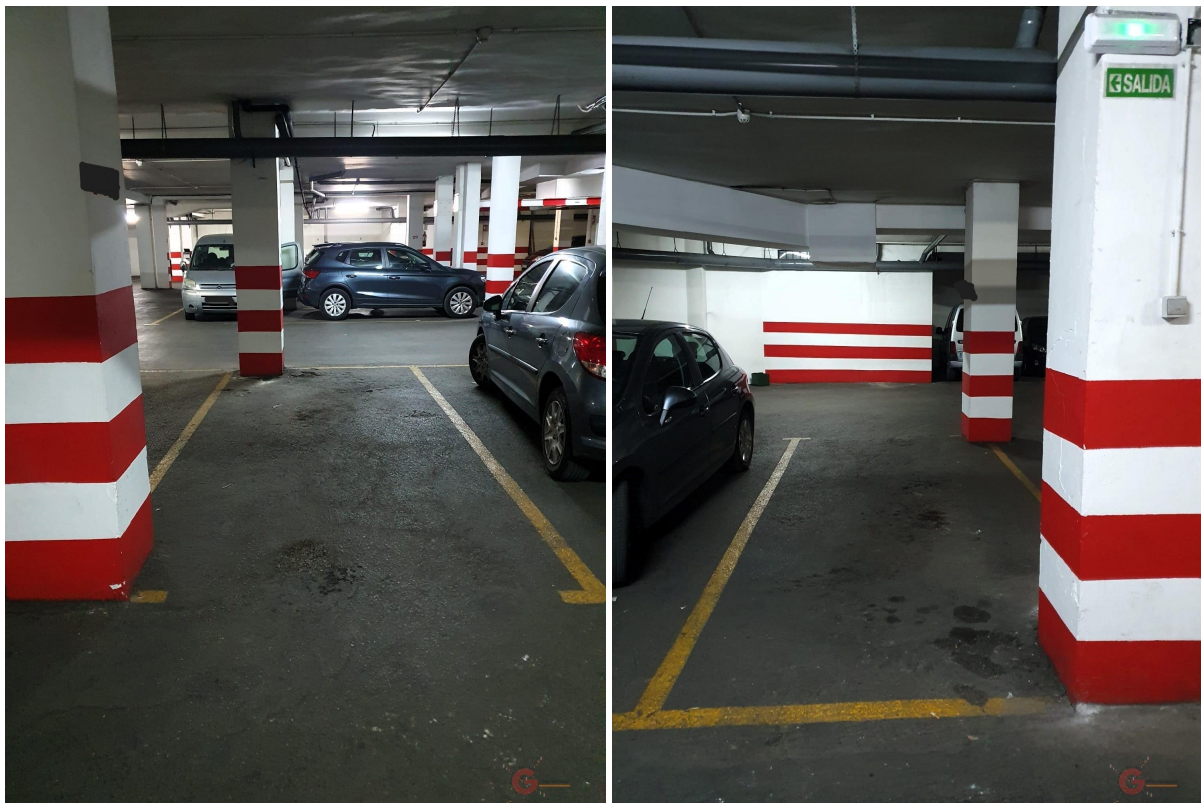

SPANSKAHUS

<https://www.spanskahus.com/parkering/motril-18600/6257051/>

parkering till salu Motril, Costa Tropical

Parkering till salu in of nabij Motril in de Costa Tropical voor een bedrag van € 16.800 met een oppervlakte van 12 m² , dit onroerend goed object wordt u aangeboden door María Eugenia Aguilera Espín van makelaardij Gestión Internacional .