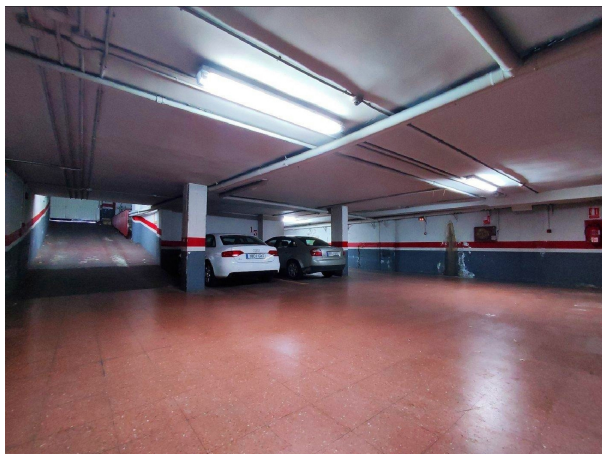

## parkering till salu Puertollano, Campo De Calatrava

Parkering till salu in of nabij Puertollano in de Campo De Calatrava voor een bedrag van € 14.000 met een oppervlakte van 15 m2 van makelaardij Viada Inmobiliaria .