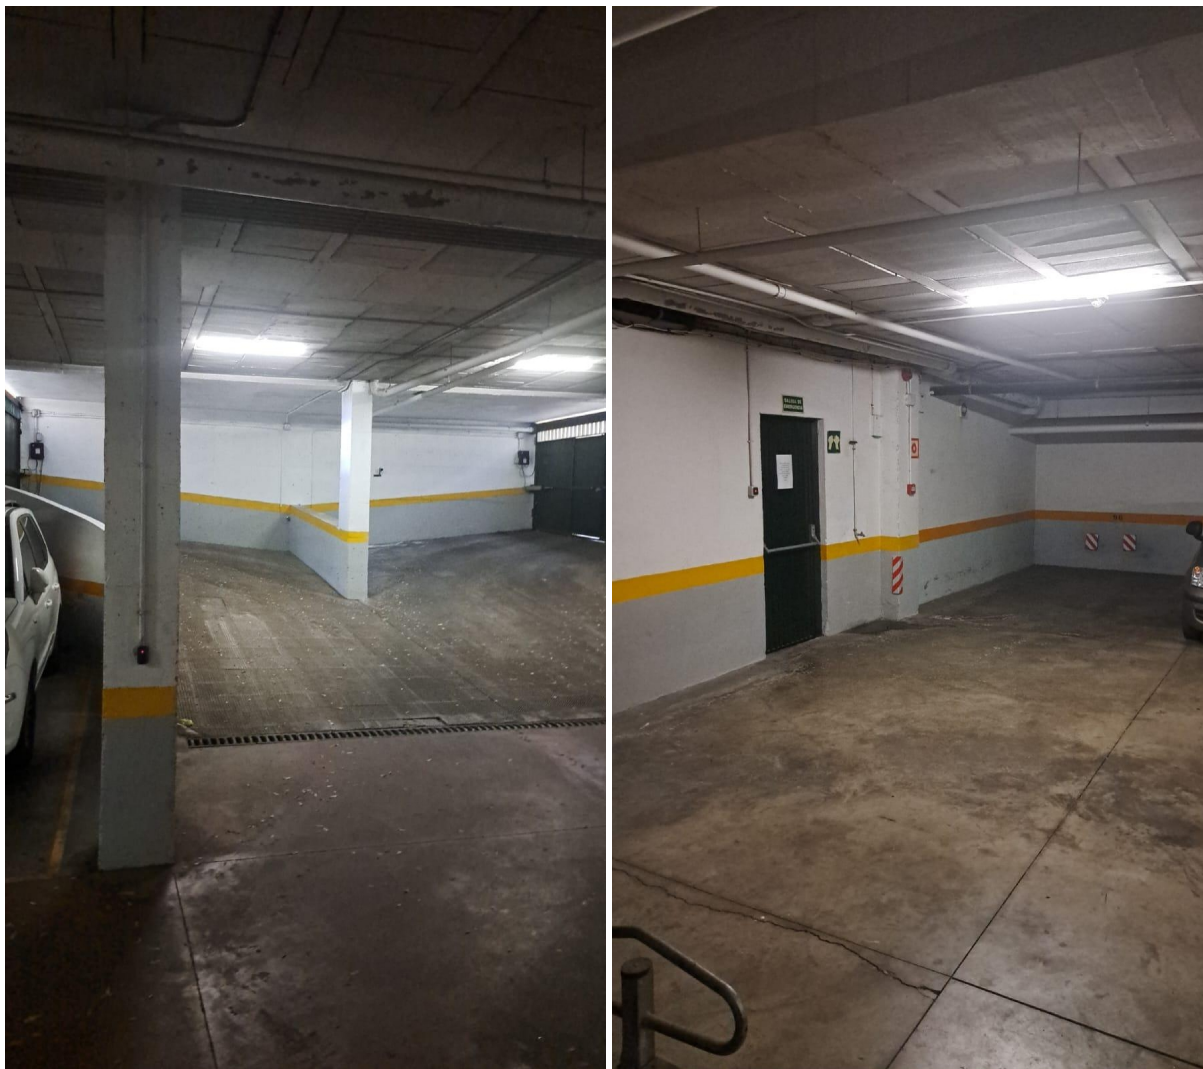

parkering till salu Sevilla La Nueva, Sur

Parkering till salu in of nabij Sevilla La Nueva in de Sur voor een bedrag van € 8.500 met een oppervlakte van 10 m2 van makelaardij Credit Home Sevilla .

gegevens woning